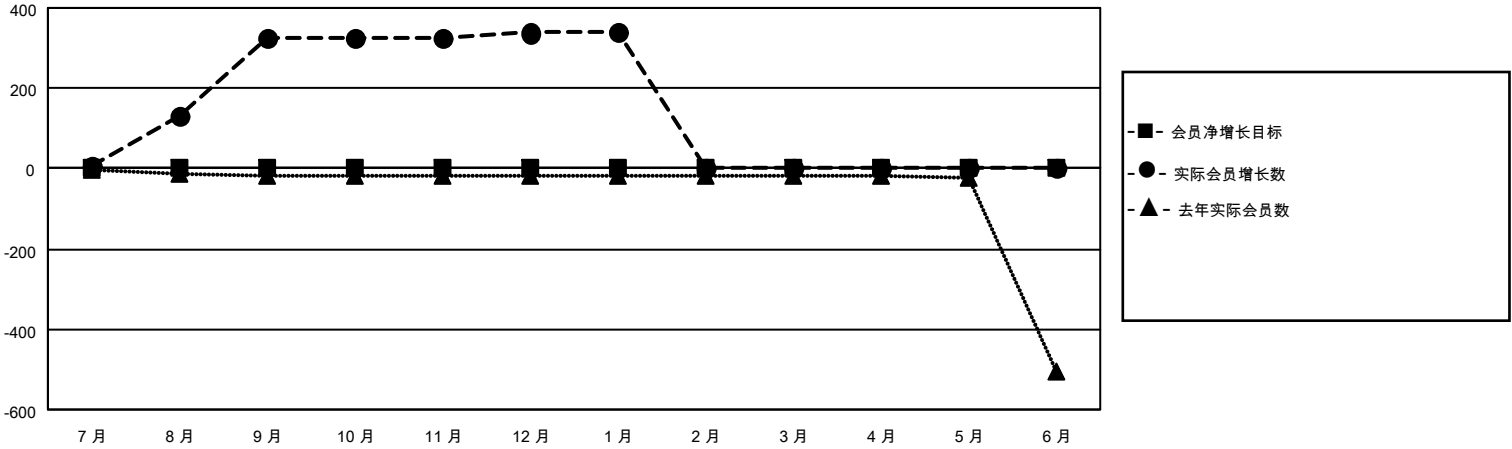

MONTHLY MEMBERSHIP PROGRESS REPORT

地点 CHINA

District 382

Results as of: 1/31/2021

分会			
成果 2020-2021			
季	新分会目标	新会	会员流失的分会
7月/8月/9月	0	0	0
10月/11月/12月	0	0	0
1月/2月/3月	0	0	0
4月/5月/6月	0	0	0

位会员@每位须缴			
成果 2020-2021			
季	会员净增长目标	实际会员增长数	实际退会会员 (包括转会)
7月/8月/9月	0	400	17
10月/11月/12月	0	29	7
1月/2月/3月	0	1	0
4月/5月/6月	0	0	0

目标与实际新会累积

目标和实际会员累积

已取消的分会: 0	77 CLUBS OF 97 增添1位或以上的新会员	性别分布 男 1,381 (62.01%) 女 846 (37.99%)
放弃的会员 过世 1 分会已取消 0 其他 23 总计 24	点击这里取得累计会员数据	总计家庭单位会员数 178 支付减半会费的家庭会员 95