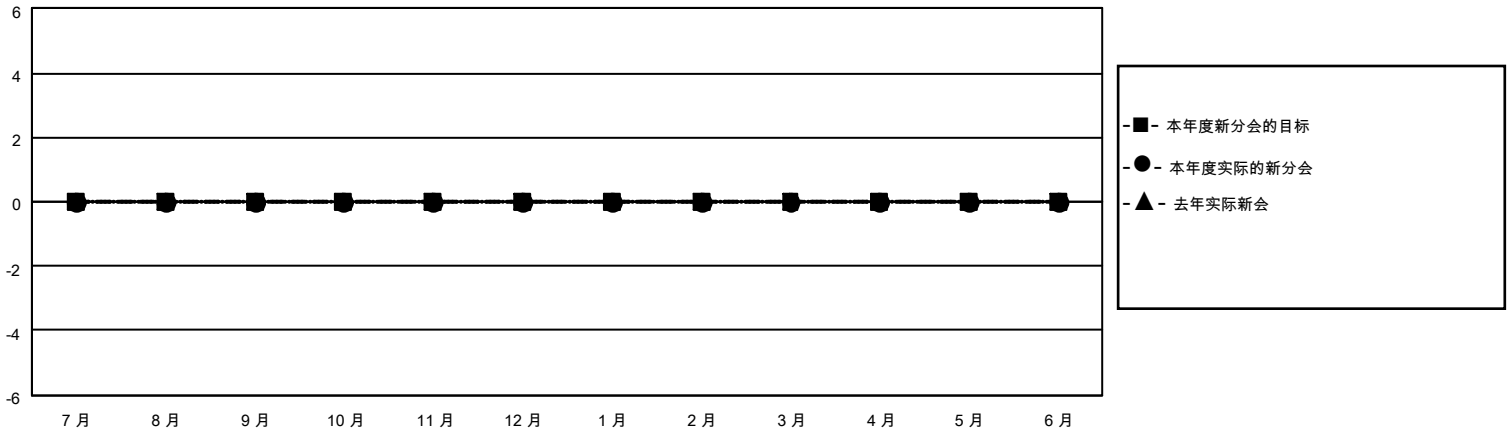

MONTHLY MEMBERSHIP PROGRESS REPORT

地点 CHINA

District 382

Results as of: 1/31/2021

分会			
成果 2020-2021			
季	新分会目标	新会	会员流失的分会
7月/8月/9月	0	0	0
10月/11月/12月	0	0	0
1月/2月/3月	0	0	0
4月/5月/6月	0	0	0

位会员@每位须缴			
成果 2020-2021			
季	会员净增长目标	实际会员增长数	实际退会会员 (包括转会)
7月/8月/9月	0	400	17
10月/11月/12月	0	29	7
1月/2月/3月	0	1	0
4月/5月/6月	0	0	0

目标与实际新会累积

目标和实际会员累积

已取消的分会: 0	77 CLUBS OF 97 增添1位或以上的新会员	性别分布 男 1,381 (62.01%) 女 846 (37.99%)
放弃的会员 过世 1 分会已取消 0 其他 23 总计 24	点击这里取得累计会员数据	总计家庭单位会员数 178 支付减半会费的家庭会员 95